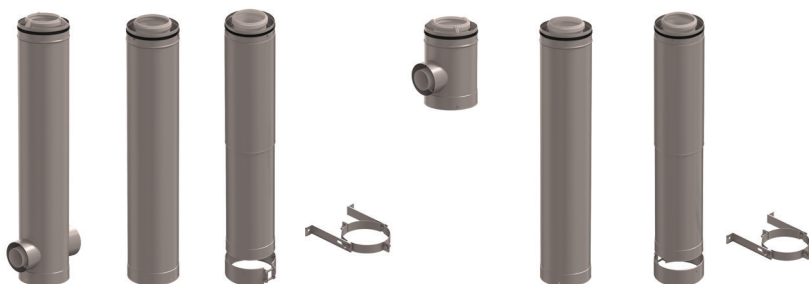

Voor de diameter 200/300 zijn de componenten afzonderlijk beschikbaar.

Zeer praktisch op de werf

Minder artikelreferenties = minder controle

Eenvoudig te transporteren en te stockeren

Startniveau

| Omschrijving | Foto | Ø 110/160 Art.nr. | Ø 125/200 Art.nr. | Ø 160/250 Art.nr. |
|----------------------------------|------|----------------------|----------------------|----------------------|
| Kit met 1x ketelaansluiting | A | 0121084 | 0121092 | 0121104 |
| Kit met 2x ketelaansluiting 90° | B | | 0121093 | 0121105 |
| Kit met 2x ketelaansluiting 180° | C | | 0121094 | 0121106 |

Alle kits verdiepniveau zijn inclusief muurbeugel en Centrocerin glijmiddel.

Technische gegevens

| | | |
|---------------|---|---|
| Toepassing | Gemeenschappelijke rookgasafvoer en luchttoevoer voor meerdere ventilatorgestuurde toestellen voorzien van een terugslagklep. | |
| Materiaal | PP transparant Gegalvaniseerd staal Inox | rookgasafvoerbus luchttoevoerbus dakdoorvoer (keuze naturel of zwart) |
| Prestaties | Geschikt voor condenserende toestellen in overdruk (voorzien van een terugslagklep) Geïntegreerde condensopvang | |
| Bestendigheid | 120°C Uitmonding (dakdoorvoer) zwart UV bestendig | |
| CE keuring | CE EN 14471 | |
| Extra | Het gebruik van Centrocerin glijmiddel is aanbevolen Aanbevolen leidingmateriaal naar de ketel PP/metaal 80/125 | |

Verdiepingsniveau

A

B

C

D

E

| Omschrijving | Foto | Ø 110/160 | Ø 125/200 | Ø 160/250 |
|----------------------------------|------|-----------|-----------|-----------|
| | | Art.nr. | Art.nr. | Art.nr. |
| Kit zonder ketelaansluiting | A | 0121085 | 0121095 | 0121107 |
| Kit met 1x ketelaansluiting | B | 0121086 | 0121096 | 0121108 |
| Kit met 2x ketelaansluiting 90° | C | | 0121097 | 0121109 |
| Kit met 2x ketelaansluiting 180° | D | | 0121098 | 0121110 |
| Kit met 1x ketelaansluiting kort | E | 0121087 | 0121099 | 0121111 |