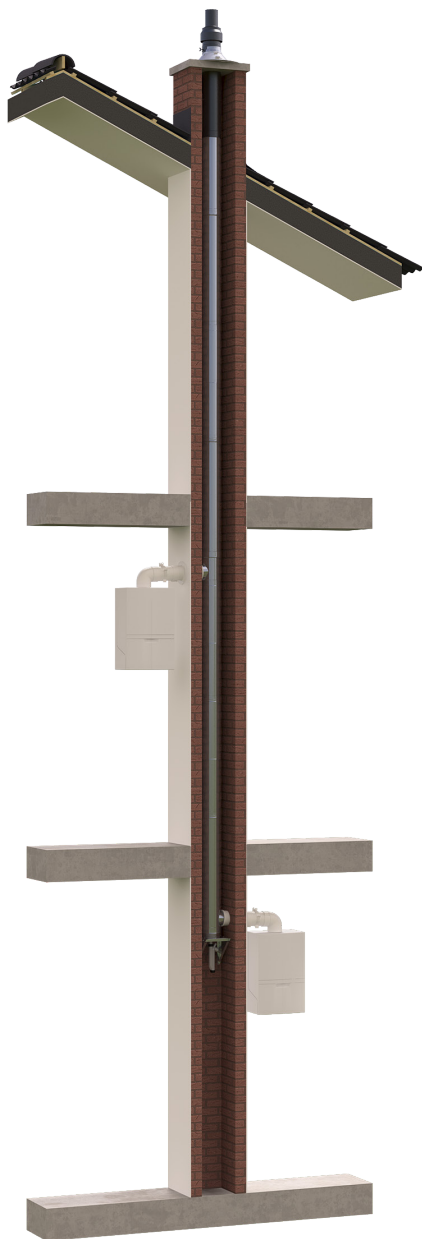

ENERGIE

Rolux collectief
rookgasafvoersysteem
PP/Galva in overdruk

ubbink

Build smart.

ENERGIE

Rolux collectief rookgasafvoersysteem

Het concentrisch systeem voor condenserende ketels

Het Rolux CLV PP/Galva rookgasafvoersysteem is een concentrisch systeem met een kunststof PP binnenbuis voor de rookgasafvoer en een gegalvaniseerde buitenbuis voor de luchttoevoer. Het systeem is uitsluitend bestemd voor condenserende gaswandketels en wordt toegepast in appartementsgebouwen. Dit is ook een goede oplossing voor renovatie waar de bestaande schoorsteen niet meer geschikt is voor de verbrandingslucht.

- Ø110/160
- Ø125/200
- Ø160/250
- Ø200/300

Ketelaansluiting:

- Ø80/125

De dakdoorvoer is beschikbaar in de kleur:

- Inox naturel
- Zwart

Diameter wordt berekend volgens EN 13.384-2.(2019). Terugslagklep te voorzien indien niet aanwezig is in de ketel.

Een kit afgestemd op de verdiepingen

Voor de diameters 110/160, 125/200 en 160/250 is het CLV systeem verkrijgbaar in een handige kit. De samenstelling van de kits is afgestemd op de verdiepingen: startniveau, verdiepingsniveau en dakniveau.

Verdiepingsniveau

De verdiepingskit bevat het CLV verlengmateriaal voor één verdieping. Een verlengstuk, een telescopisch verlengstuk, een beugel en een verlengstuk of een t-stuk naargelang de ketelaansluiting (maximale hoogte 3 meter).