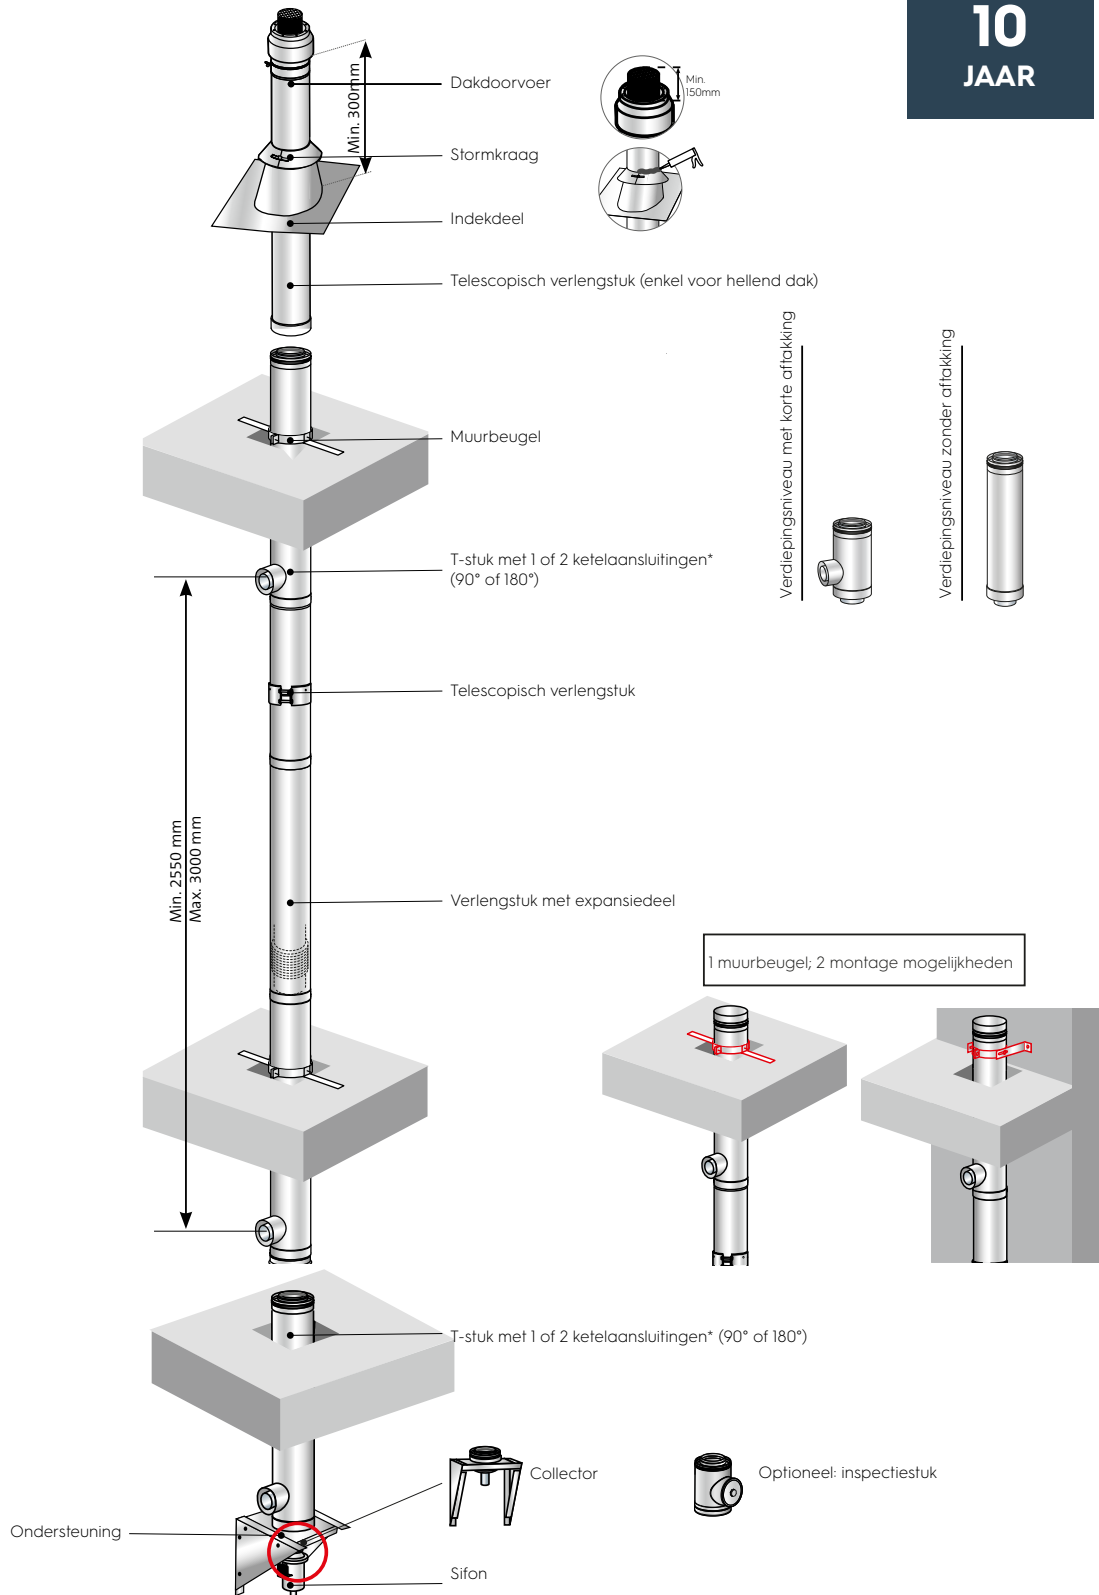

Opbouw

GARANTIE
10
JAAR