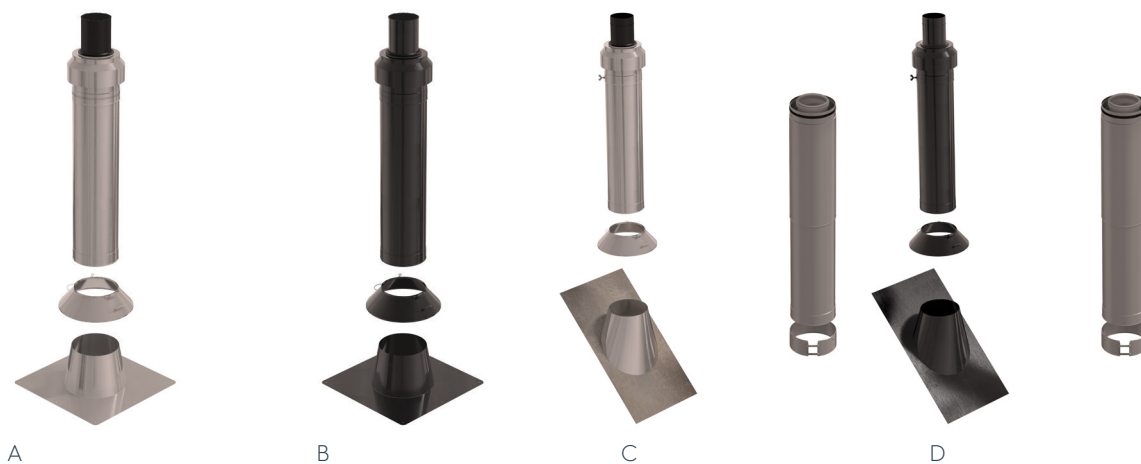

Alle kits verdiepniveau zijn inclusief muurbeugel en Centrocerin glijmiddel.

Technische gegevens

| | | |
|---------------|---|---|
| Toepassing | Gemeenschappelijke rookgasafvoer en luchttoevoer voor meerdere ventilatorgestuurde toestellen voorzien van een terugslagklep. | |
| Materiaal | PP transparant Gegalvaniseerd staal Inox | rookgasafvoerbus luchttoevoerbus dakdoorvoer (keuze naturel of zwart) |
| Prestaties | Geschikt voor condenserende toestellen in overdruk (voorzien van een terugslagklep) Geïntegreerde condensopvang | |
| Bestendigheid | 120°C Uitmonding (dakdoorvoer) zwart UV bestendig | |
| CE keuring | CE EN 14471 | |
| Extra | Het gebruik van Centrocerin glijmiddel is aanbevolen Aanbevolen leidingmateriaal naar de ketel PP/metaal 80/125 | |

Verdiepingsniveau

A

B

C

D

E

| Omschrijving | Foto | Ø 110/160 | Ø 125/200 | Ø 160/250 |
|----------------------------------|------|-----------|-----------|-----------|
| | | Art.nr. | Art.nr. | Art.nr. |
| Kit zonder ketelaansluiting | A | 0121085 | 0121095 | 0121107 |
| Kit met 1x ketelaansluiting | B | 0121086 | 0121096 | 0121108 |
| Kit met 2x ketelaansluiting 90° | C | | 0121097 | 0121109 |
| Kit met 2x ketelaansluiting 180° | D | | 0121098 | 0121110 |
| Kit met 1x ketelaansluiting kort | E | 0121087 | 0121099 | 0121111 |

Een kit verdiepingsniveau kan maximum 3000mm overbruggen.
Alle kits verdiepingsniveau zijn inclusief muurbeugel en Centrocerin glijmiddel.

Dakniveau

| | | Ø 110/160 | Ø 125/200 | Ø 160/250 |
|------------------------------|------|-----------|-----------|-----------|
| Omschrijving | Foto | Art.nr. | Art.nr. | Art.nr. |
| Kit plat dak inox naturel | A | 0121088 | 0121100 | 0121112 |
| Kit plat dak inox zwart | B | 0121089 | 0121101 | 0121113 |
| Kit hellend dak inox naturel | C | 0121090 | 0121102 | 0121114 |
| Kit hellend dak inox zwart | D | 0121091 | 0121103 | 0121115 |