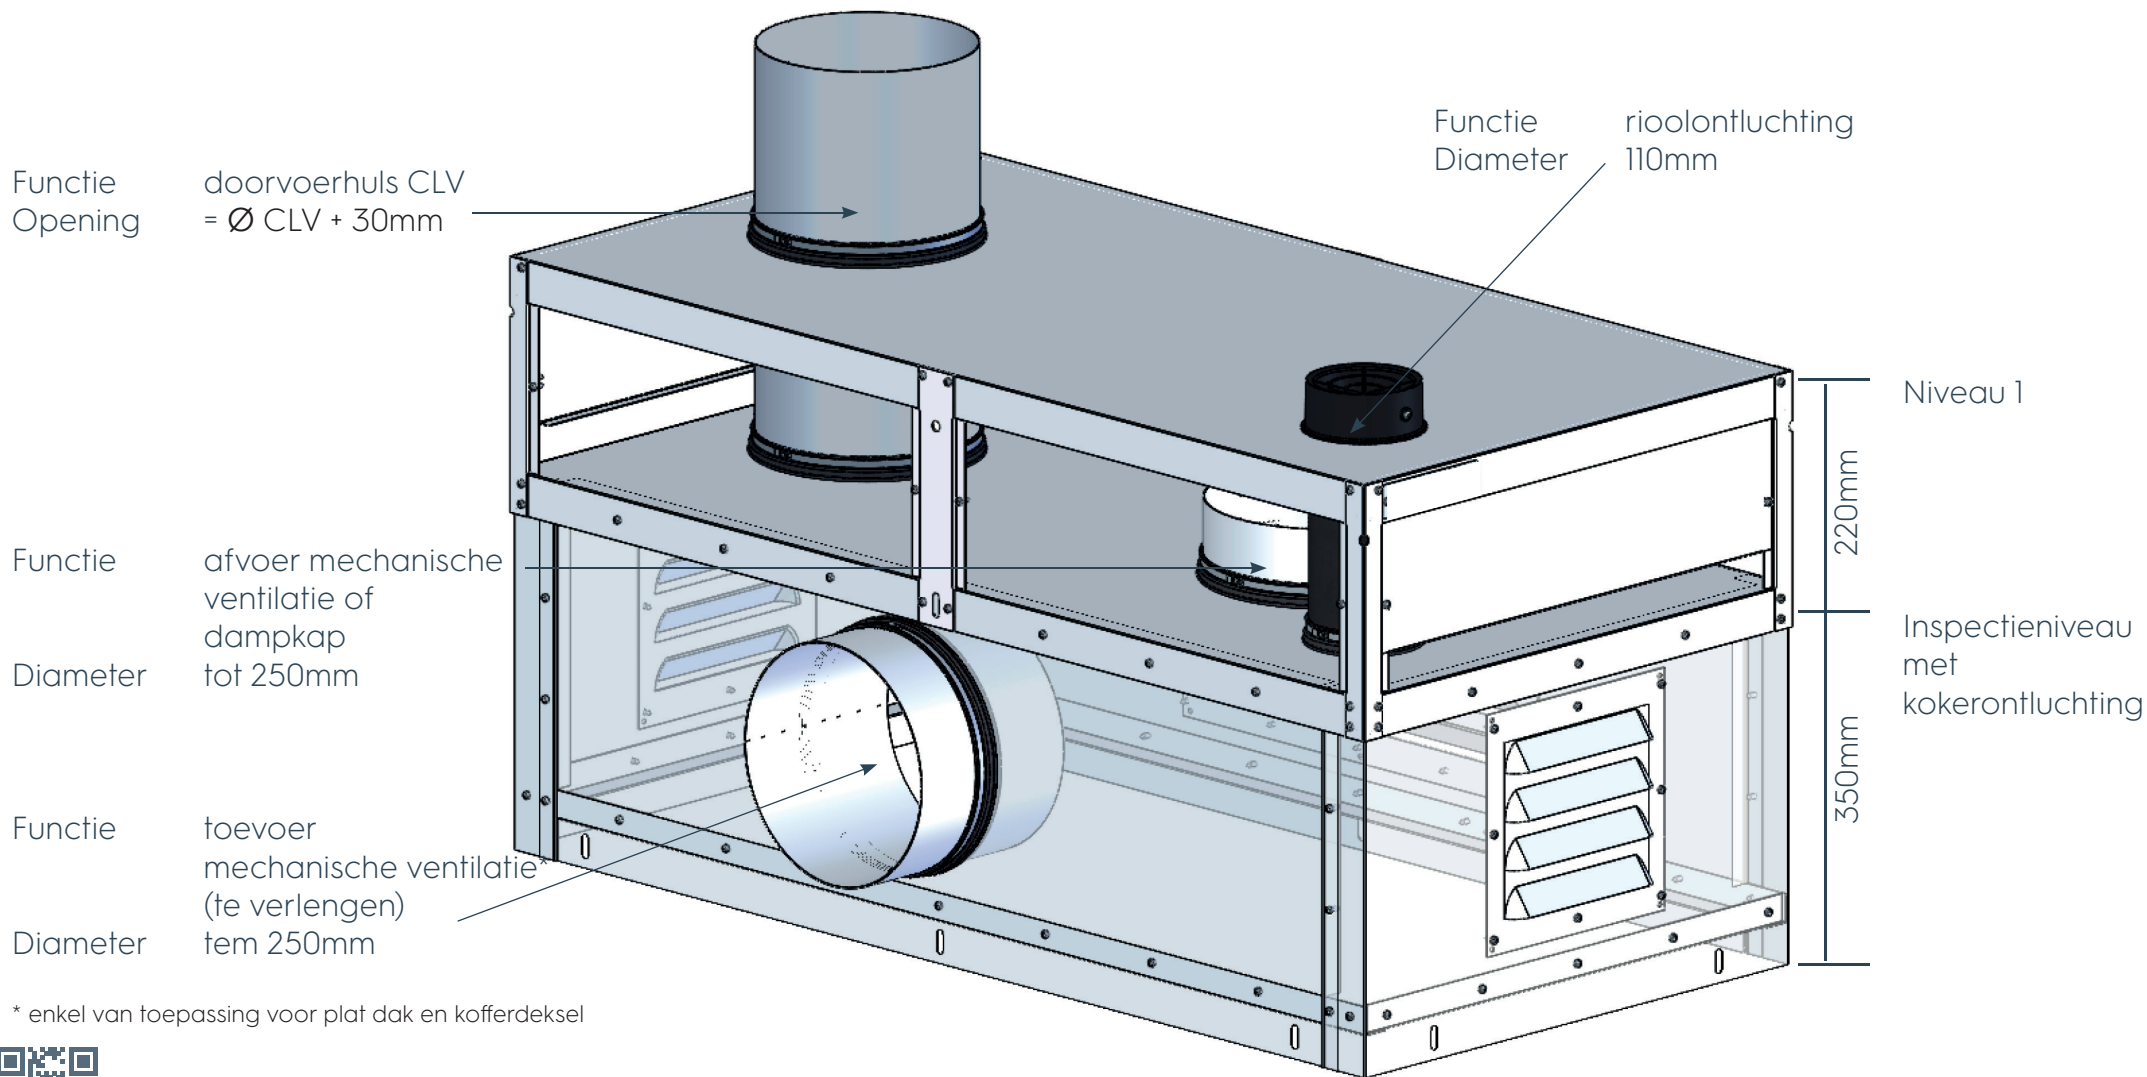

Kombitube met aansluiting CLV & WTW

* enkel van toepassing voor plat dak en kofferdeksel